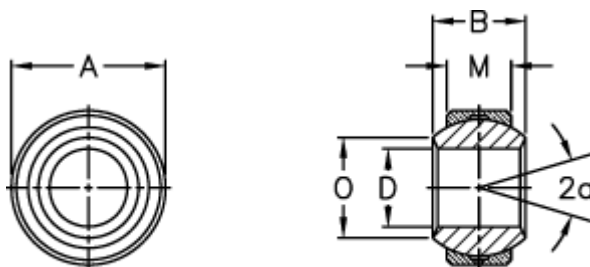

Varenummer: 03405122
Beskrivelse: Fluro Ledleje GXS 12.26

Mål

Str. 2–5 uden smørerille

A	= 26	Størrelse	= 12.26
a (grader)	= 13	Tilladelige o/min	= 860
B	= 16	Vægt	= 40
D	= 12		
Dynamisk belastning C (kN)	= 13.5		
M	= 12		
O	= 15.4		
Statisk belastning C0 (kN)	= 80		